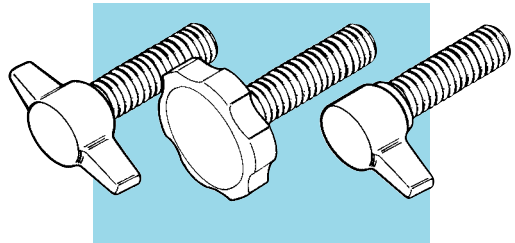

#### EXAMPLE:

A 9T41-B8399153 is a Black Rosette Head Knob 1-1/2" Dia. with a 1/4-20 Screw 1" Long.

**MATERIAL:** Knob - Acetal Resin

Screw - Steel Alloy

Priced per 10 pieces

Catalog Number	Screw Size	L	Screw Length
<b>● Fig. 1 TEE KNOBS</b>			
A 9T41- <input type="checkbox"/> 8399171	#10-32	1	3/8
A 9T41- <input type="checkbox"/> 8399172			1/2
A 9T41- <input type="checkbox"/> 8399173			3/4
A 9T41- <input type="checkbox"/> 8399174	1/4-20	1-1/4	1
A 9T41- <input type="checkbox"/> 8399176			1/2
A 9T41- <input type="checkbox"/> 8399177			3/4
A 9T41- <input type="checkbox"/> 8399178			1
A 9T41- <input type="checkbox"/> 8399179			1-1/2
A 9T41- <input type="checkbox"/> 8399181	5/16-18	1-1/2	1/2
A 9T41- <input type="checkbox"/> 8399182			3/4
A 9T41- <input type="checkbox"/> 8399183			1
A 9T41- <input type="checkbox"/> 8399184			1-1/2
A 9T41- <input type="checkbox"/> 8399186	3/8-16	1-3/4	3/4
A 9T41- <input type="checkbox"/> 8399187			1
A 9T41- <input type="checkbox"/> 8399188			1-1/2

### VARIED LENGTHS

Fig. 1

Fig. 2

Fig. 3

Catalog Number	Screw Size	L	Screw Length
<b>● Fig. 3 "L" KNOBS</b>			
A 9T41- <input type="checkbox"/> 8399190	#10-32	9/16	3/8
A 9T41- <input type="checkbox"/> 8399191			1/2
A 9T41- <input type="checkbox"/> 8399192			3/4
A 9T41- <input type="checkbox"/> 8399193			1
A 9T41- <input type="checkbox"/> 8399195	1/4-20	11/16	1/2
A 9T41- <input type="checkbox"/> 8399196			3/4
A 9T41- <input type="checkbox"/> 8399197			1
A 9T41- <input type="checkbox"/> 8399198			1-1/2
A 9T41- <input type="checkbox"/> 8399200			1/2
A 9T41- <input type="checkbox"/> 8399201	5/16-18	27/32	3/4
A 9T41- <input type="checkbox"/> 8399202			1
A 9T41- <input type="checkbox"/> 8399203			1-1/2